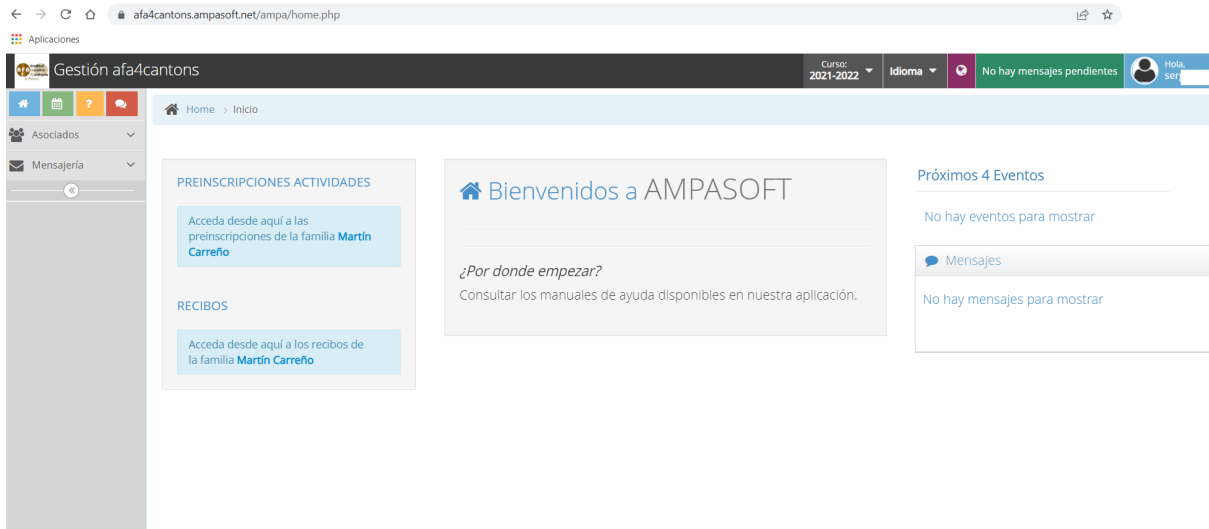

MANUAL PREINSCRIPCIÓ EXTRAESCOLARS

1. Accés a la web : <https://afa4cantons.ampasoft.net/login>

Usuari : el vostre email (que tingueu registrat com a socis de l'AMPA, on rebeu les notificacions)

2. Per accedir a la preinscripció de les activitats, es necessari modificar el curs. Per això a la part superior, clicarem al desplegable de "Curs" i seleccionarem "2022 – 2023".

3. Amb el Curs 2022 – 2023 seleccionat, a la pantalla principal ens apareix l'enllaç a la preinscripció de les activitats :

4. A la pestanya de Preinscripció, harem de seleccionar un alumne (només apareixeran els vostres fills)